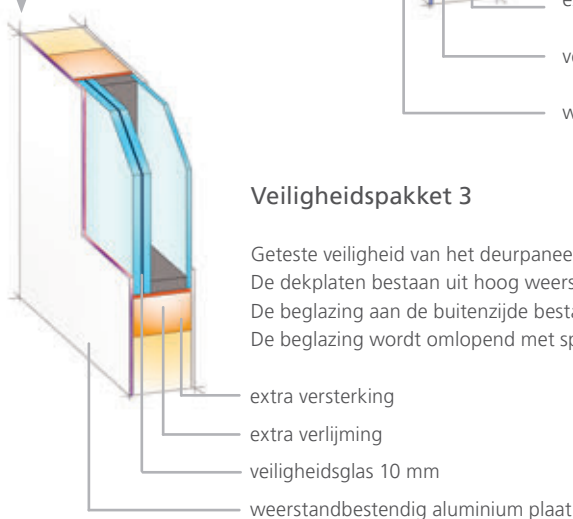

Veiligheidspakket 3

Geteste veiligheid van het deurpaneel volgens de normen van veiligheidsklasse RC3.
De dekplaten bestaan uit hoog weerstandbestendig aluminium.
De beglazing aan de buitenzijde bestaat uit 10 mm dik veiligheidsglas (P5A).
De beglazing wordt omlopend met speciale verlijming in de versterkte lichtuitsnede verlijmd.