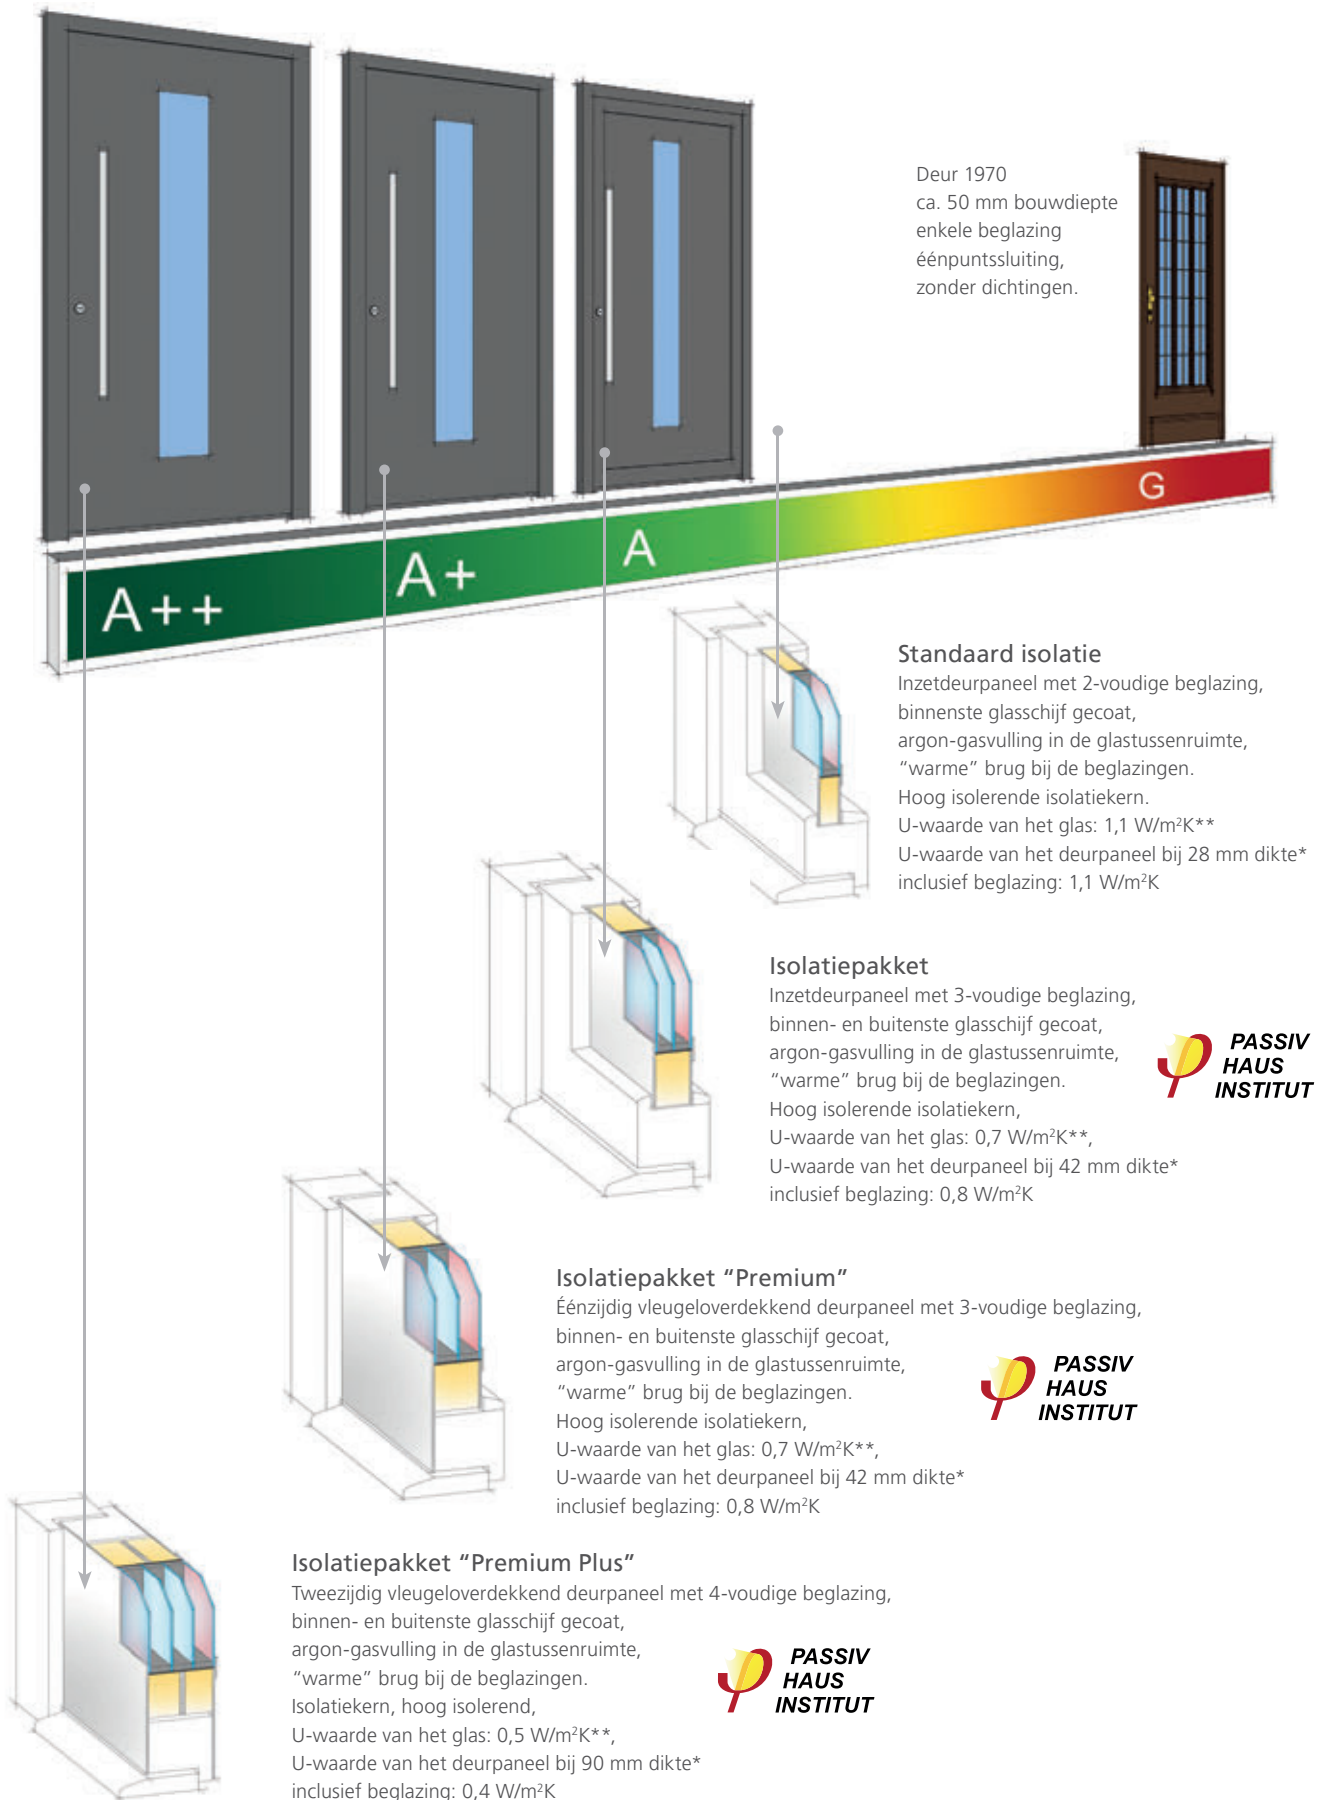

SMART-TOUCH

Sleutelloze voordeur – De Smart-Touch maakt het mogelijk om de voordeur zonder sleutel te openen. De greep kan eenvoudig op elke gewenste plek aangeraakt worden en een transponder in de tas is voldoende om de deur te openen. Het vervelende zoeken naar de sleutel behoort nu tot de verleden tijd.

Scan de QR-code en ontvang meer informatie

Detail

Afbeelding boven: edelstalen greep 8.105.06 met Smart-Touch

Afbeelding onder: afstandbediening voor een sleutelloze toegang

ISOLATIE

* Alle berekeningen zijn op basis van model 6508, met een afmeting van 1000 x 2000 mm.

**Sierbeglazingen (b.v. glas-in-lood) hebben een andere, afwijkende U-waarde.

VEILIGHEID

Deur 1970
ca. 50 mm bouwdiepte
enkele beglazing
éénpuntssluiting,
zonder dichtingen.

Veiligheidspakket 1

Geteste veiligheid van het deurpaneel volgens de normen van veiligheidsklasse RC1 N.
De beglazing aan de buitenzijde 6 mm dik veiligheidsglas.
De beglazing wordt omlopend in de lichtuitsnede verlijmd.

Veiligheidspakket 2

Geteste veiligheid van het deurpaneel volgens de normen van veiligheidsklasse RC2 N.
De dekplaten bestaan uit hoog weerstandbestendig materiaal.
De beglazing, isolatieglas van 33.1 / float blank 4 mm (RC2 N) of P4A / float blank 4 mm RC2.
De beglazing wordt omlopend met speciale verlijming in de lichtuitsnede verlijmd.