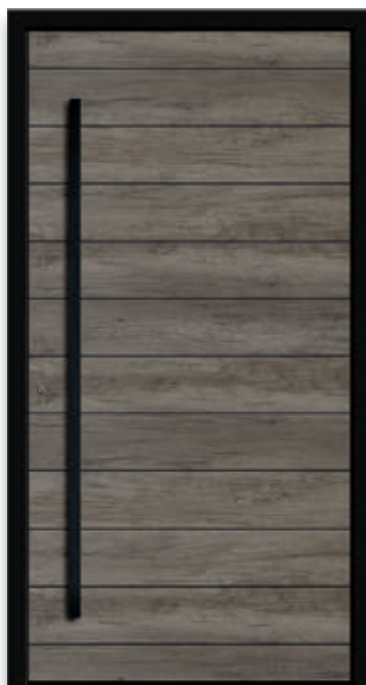

Greep: 9243-21 zwart staallook
RAL 9005, montage af fabriek

2363-92

Art Decor-Line | V-groef RAL 9005
diepzwart

Optioneel: vleugeloverdekkend |
decor Monument Oak

Greep: 9244-21 zwart staallook
RAL 9005, montage af fabriek