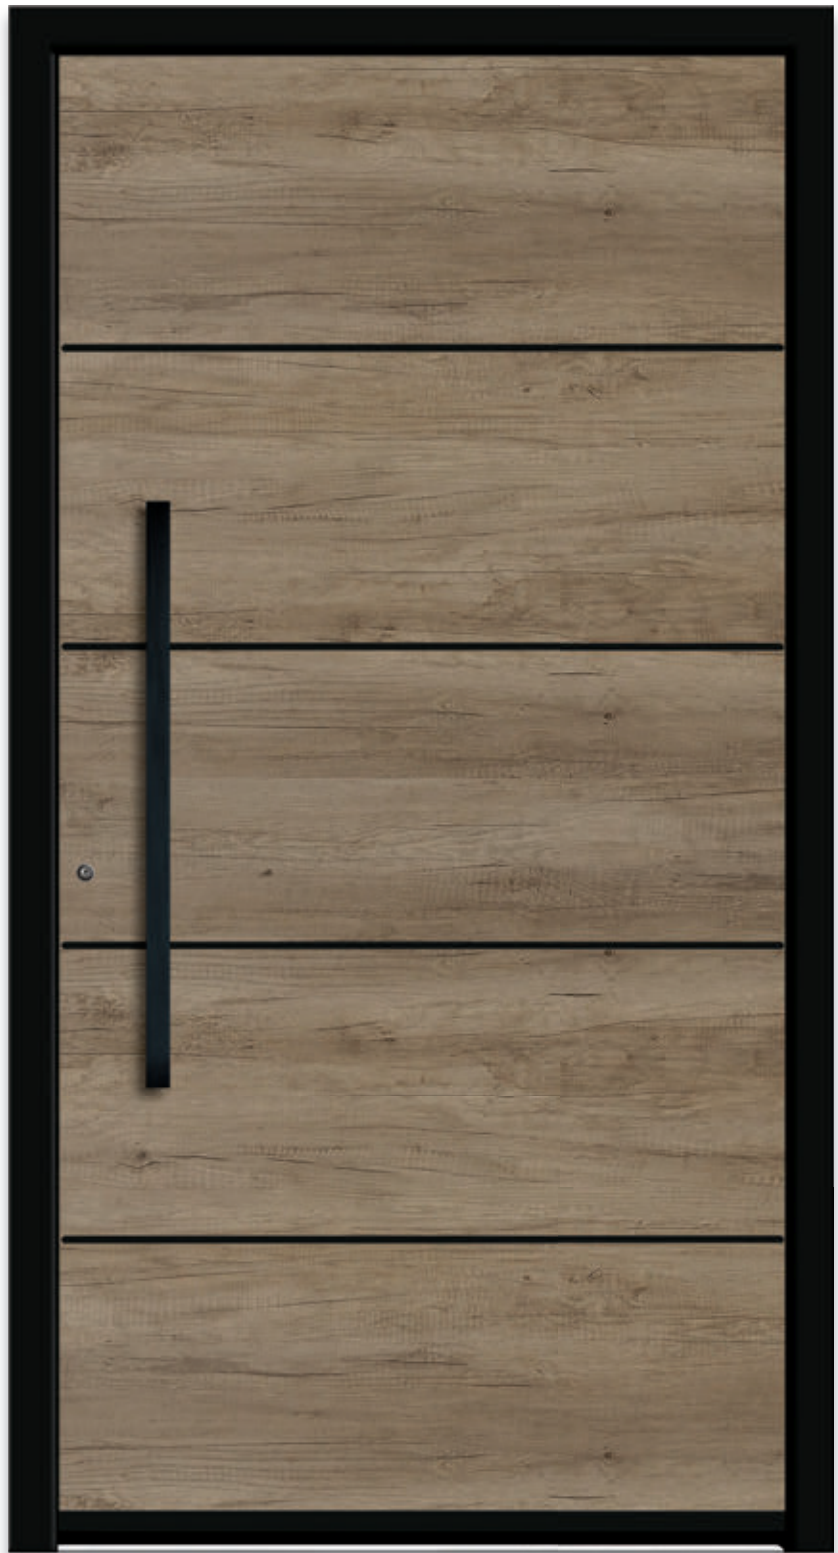

Detail

Model 6873-95 met gelijkliggende lisenen zwart staallook RAL 9005 en halfronde stanggreep 9240-21 zwart staallook RAL 9005

6199-95

gelijkliggende lisenen zwart staallook RAL 9005
Optioneel: vleugeloverdekkend | kleur RAL 7001 zilvergrijs
Schaalgreep: 10.200.02 zwart staallook RAL 9005, montage af fabriek