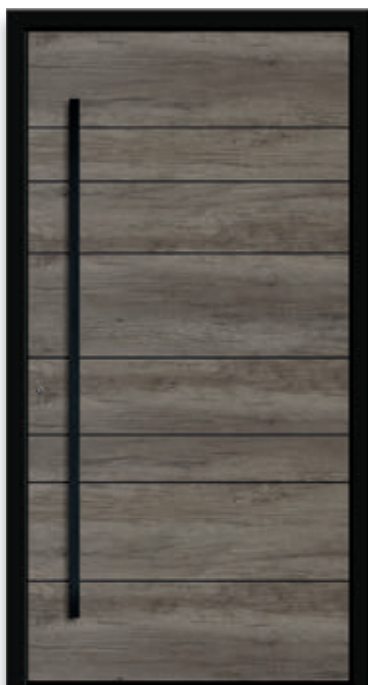

2363-92

Art Decor-Line | V-groef RAL 9005
diepzwart

Optioneel: vleugeloverdekkend |
decor Monument Oak

Greep: 9244-21 zwart staallook
RAL 9005, montage af fabriek