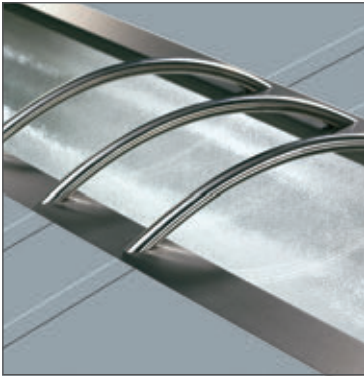

Detail

Applicatie – Edelstaal design gelijkliggend |
Edelstalen sierbeugel V 56