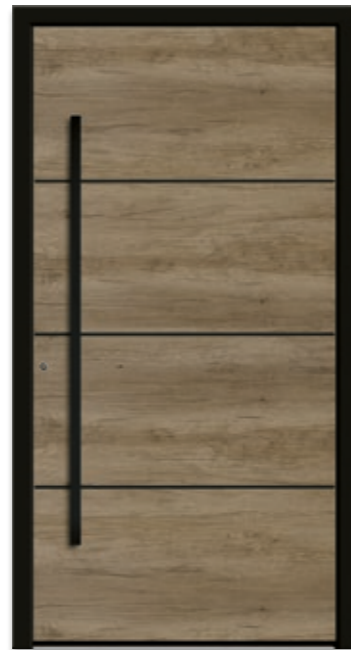

Moderne accenten met lisenen

A | 6872-95
gelijkgiggende lisenen zwart staallook
Kleur: Decor Mountain Oak
Greep: 9.200.14.G, montage af fabriek, zwart staallook
Uitvoering: vleugeloverdekkend
Deur-ID: HDD24-6872-95

A | 6872-95

B | 6873-46
gelijkgiggende lisenen koper-optiek
Kleur: RAL 7021 zwartgrijs
Greep: 9.700.16.G, montage af fabriek, koper-optiek
Uitvoering: vleugeloverdekkend
Deur-ID: HDD24-6873-46

C | 6646-94
gelijkgiggende lisenen
Kleur: RAL 7016 antracietgrijs |
Deelvlak Decor Siena Noce
Greep: 6.125.05 edelstaal,
horizontaal gemonteerd
Uitvoering: vleugeloverdekkend
Deur-ID: HDD24-6646-94