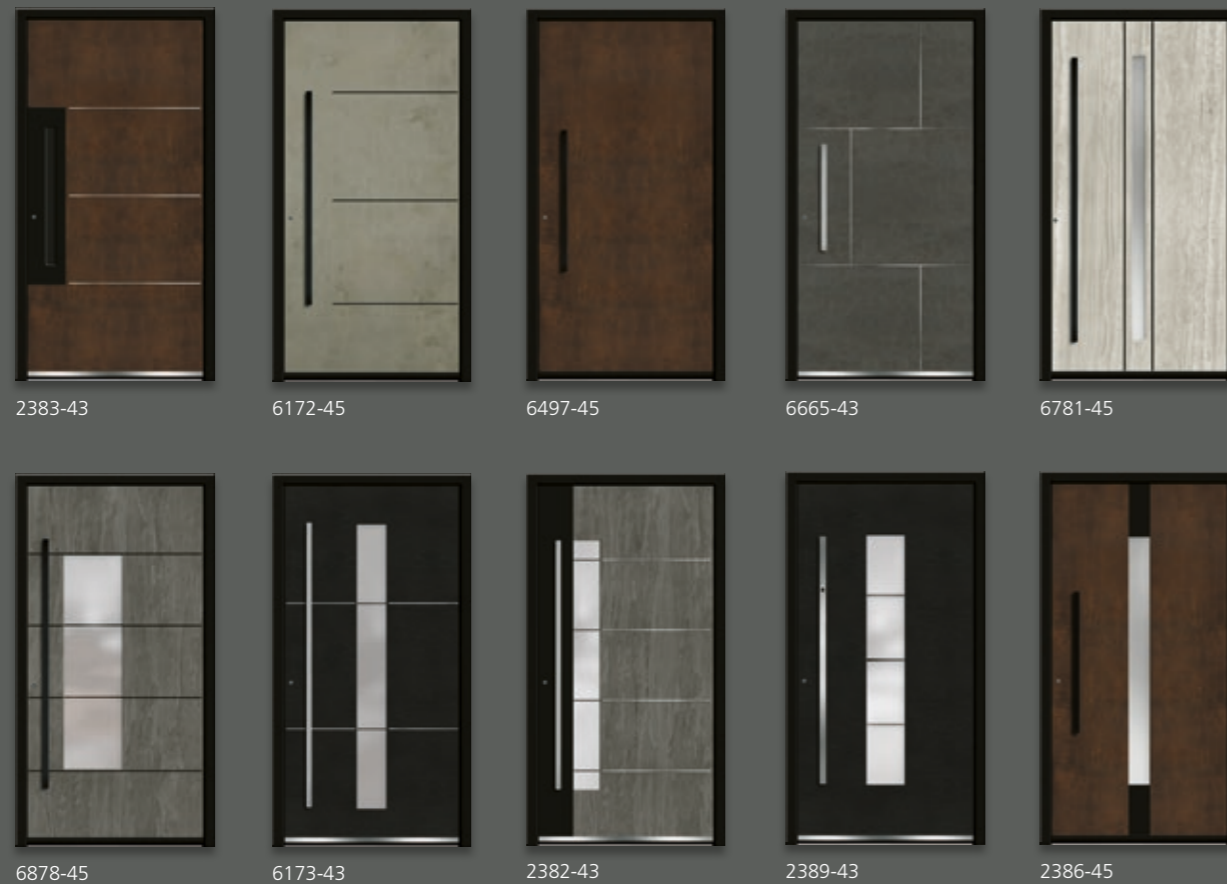

Keramik

Onze krasbestendige en onderhoudsvriendelijke keramische oppervlakten worden van natuurlijke grondstoffen gemaakt. Variaties in kleur, vorm en oppervlakte zijn daarom onvermijdelijk en onderstrepen het natuurlijke karakter. Afhankelijk van de oppervlakte en de lichtinval kunnen de verschillende kleurpigmenten variëren. Ieder deurpaneel is daardoor uniek.

*Alle hier afgebeelde modellen zijn in de zes beschikbare keramische oppervlakten en, afhankelijk van de modelvariant, met lisenen/ applicaties in edelstaallook (-43) of zwart staallook (-45) verkrijgbaar.

De afbeeldingen hierboven tonen verschillende delen van de oppervlakten in hun oorspronkelijke grootte.