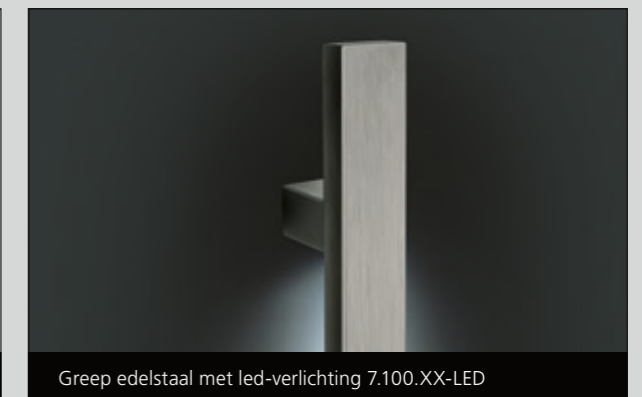

SB 750-2 weldorpel gewelfd – ook gestructureerd mogelijk

Greep edelstaal 8.100.XX

Greep zwart staallook 8.200.XX

Greep edelstaal 7.120.XX

Greep zwart staallook met vingerscan 7.220.XX-FS

Greep edelstaal 9.100.XX

Greep zwart staallook 9.200.XX

Greep edelstaal 7.100.XX

Greep edelstaal met led-verlichting 7.100.XX-LED

Moderne glassoorten

Madras Pave

Madras Uadi

Mastercarré

Ornament 504