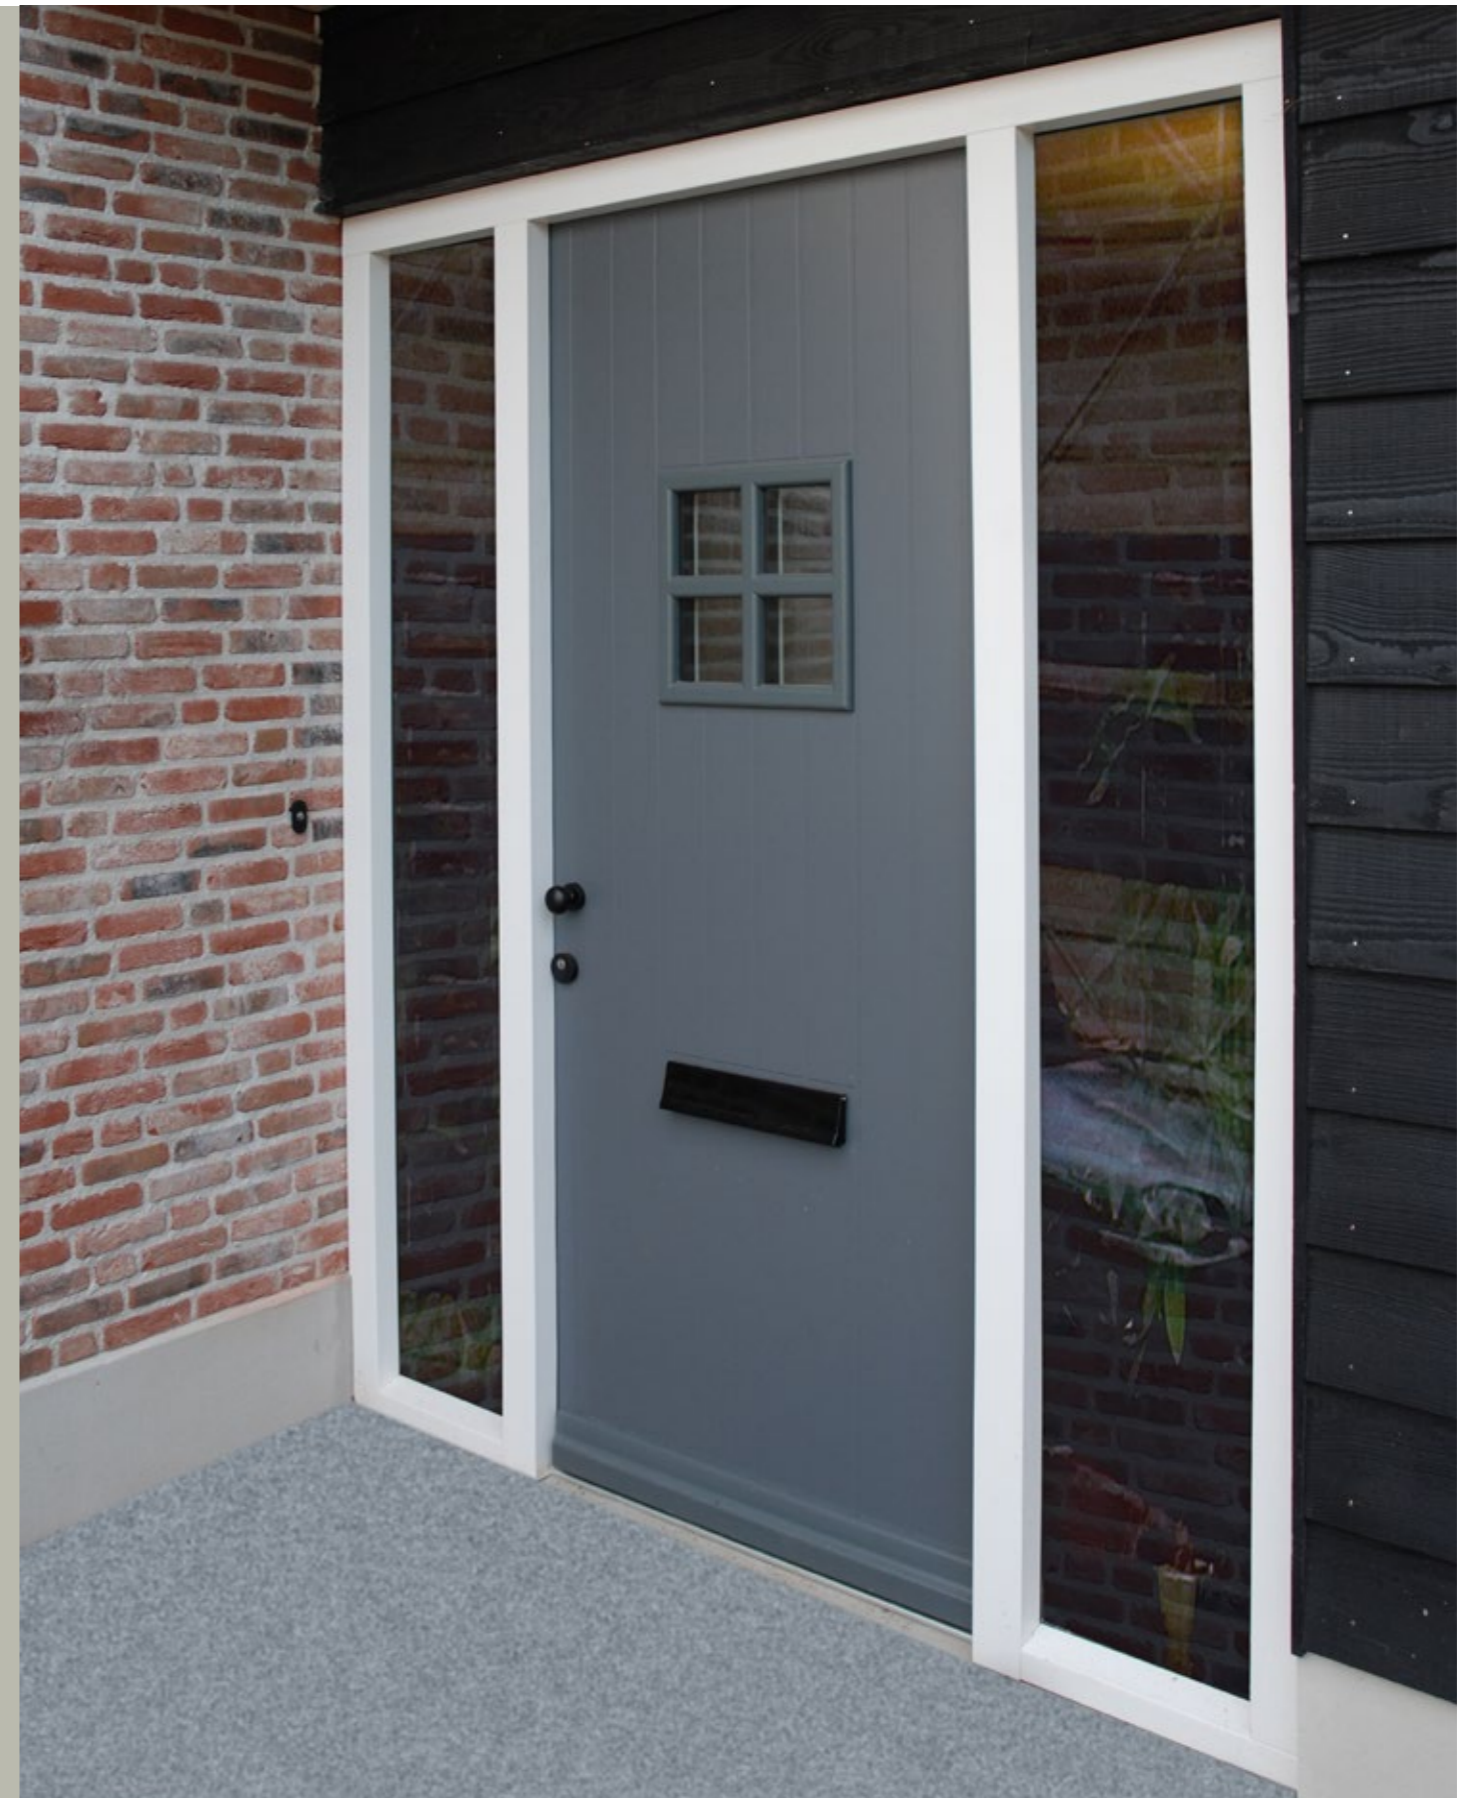

6754-62 met profilering | Kleur: decor basaltgrijs | Glas: blank | Brievenbus: 244-21 zwart staallook | Weldorpel: kunststof/gewelfd 750-2 | Greep: deurknop 543-21 zwart staallook | Uitvoering: vleugeloverdekkend | Deur-ID: HDD24-6754-62h