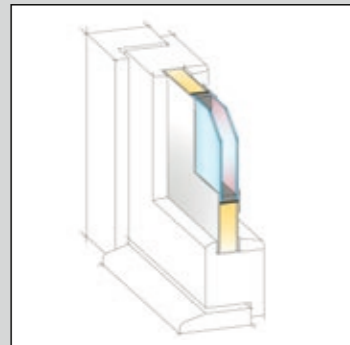

Standaard isolatie ☀

- Inzetdeurpaneel met 2-voudige beglazing, binnenste glasschijf gecoat
- Argon-gasvulling in de glastussenruimte
- "Warme" brug bij de beglazingen
- Hoog isolerende isolatiekern
- U-waarde van het glas: 1,1 W/m²K**
- U-waarde van het deurpaneel* bij 28 mm dikte inclusief beglazing: 1,1 W/m²K