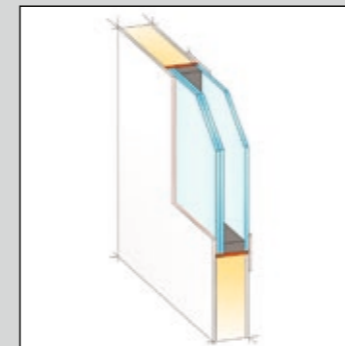

Veiligheidspakket 1 🗝

- Geteste veiligheid van het deurpaneel volgens de normen van veiligheidsklasse RC1 N.
- De beglazing aan de buitenzijde 6 mm dik veiligheidsglas.
- De beglazing wordt omlopend in de lichtuitsnede verlijmd.