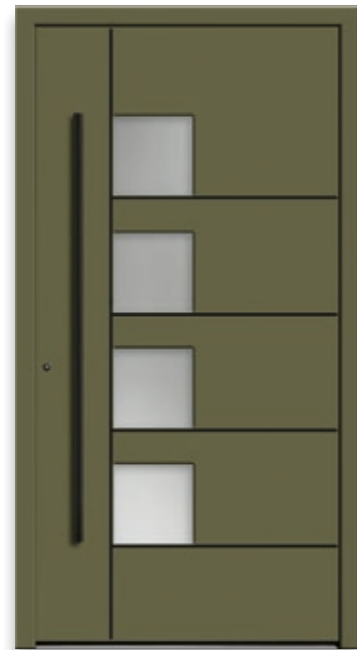

A | 6877-55

A | 6877-55
gelijkliggende lisenen zwart staallook
Kleur: RAL 6013 rietgroen
Glas: Satinato
Greep: 8.200.14.G, montage af fabriek, zwart staallook
Uitvoering: vleugeloverdekkend
Deur-ID: HDD24-6877-55

B | 6877-54
gelijkliggende lisenen
Kleur: RAL 7006 beigegrijs
Glas: G 500-20 zandstraaldesign met heldere rand
Greep: 9.100.14.G, montage af fabriek, edelstaal
Uitvoering: vleugeloverdekkend
Deur-ID: HDD24-6877-54

C | 6876-54
gelijkliggende lisenen
Kleur: RAL 7012 basaltgrijs
Glas: Satinato
Greep: 7.100.14-FS edelstaal met geïntegreerde vingerscan, montage af fabriek
Uitvoering: vleugeloverdekkend
Deur-ID: HDD24-6876-54

D | 6718-55
gelijkliggende lisenen zwart staallook
Kleur: RAL 7001 zilvergrijs
Glas: Mastercarré | **Greep:** 9.200.14.G, montage af fabriek, zwart staallook
Uitvoering: vleugeloverdekkend
Deur-ID: HDD24-6718-55

Modelbeschermd
POLYTEC-modellen zijn modelbeschermd