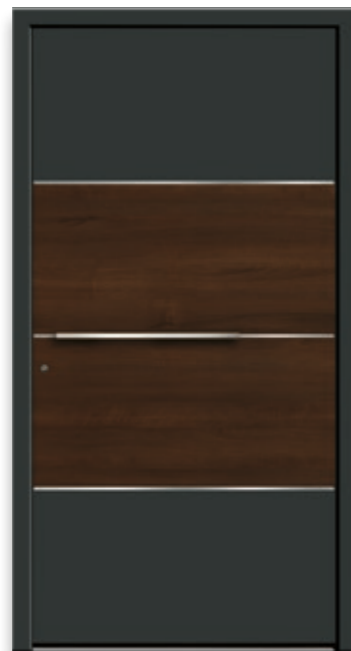

Moderne accenten met lisenen

A | 6872-95
gelijkgiggende lisenen zwart staallook
Kleur: Decor Mountain Oak
Greep: 9.200.14.G, montage af fabriek, zwart staallook
Uitvoering: vleugeloverdekkend
Deur-ID: HDD24-6872-95

B | 6873-46
gelijkgiggende lisenen koper-optiek
Kleur: RAL 7021 zwartgrijs
Greep: 9.700.16.G, montage af fabriek, koper-optiek
Uitvoering: vleugeloverdekkend
Deur-ID: HDD24-6873-46

C | 6646-94
gelijkgiggende lisenen
Kleur: RAL 7016 antracietgrijs |
Deelvlak Decor Siena Noce
Greep: 6.125.05 edelstaal,
horizontaal gemonteerd
Uitvoering: vleugeloverdekkend
Deur-ID: HDD24-6646-94

C | 6646-94

6873-94 gelijkgiggende lisenen | **Kleur:** antraciet geborsteld | **Greep:** 8.100.08.G, montage af fabriek, edelstaal |
Uitvoering: vleugeloverdekkend | **Deur-ID:** HDD24-6873-94h