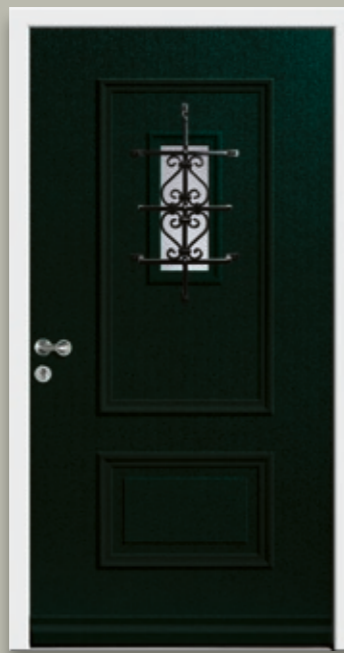

A | 6750-10

Kleur: Wit | Glas: Blank
Greep: deurknop 535-21
zwart staallook | Rooster: zwart
sierrooster V-150-echt smeedijzer
Weldorpel: kunststof/gewelfd
SB 750-2 | Uitvoering: vleugel-
overdekkend
Deur-ID: HDD24-6750-10

B | 6751-10

Kleur: Decor dennengroen
Glas: Blank | Greep: deurknop 535-13
edelstaal | Rooster: zwart
sierrooster V-160-echt smeedijzer
Weldorpel: kunststof/gewelfd
SB 750-2
Uitvoering: vleugeloverdekkend
Deur-ID: HDD24-6751-10

C | 6750-62

met profilering
Kleur: Decor kwartsgrijs
Glas: Blank | Greep: deurknop 535-13
edelstaal | Rooster: zwart
sierrooster V-160-echt smeedijzer
Uitvoering: inzetpaneel
Deur-ID: HDD24-6750-62

B | 6751-10