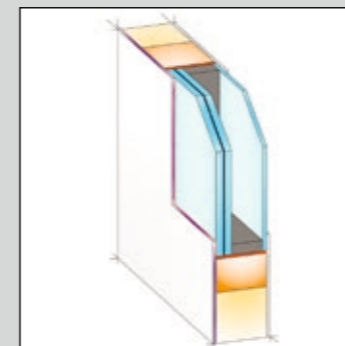

Veiligheidspakket 3 🗝🗝🗝

- Geteste veiligheid van het deurpaneel volgens de normen van veiligheidsklasse RC3.
- De dekplaten bestaan uit hoogweerstandbestendig aluminium.
- De beglazing aan de buitenzijde bestaat uit 10 mm dik veiligheidsglas (P5A).
- De beglazing wordt omlopend met speciale verlijming in de versterkte lichtuitsnede verlijmd.

* Alle berekeningen zijn op basis van model 6508 (pag. 28/29), met een afmeting van 1000 x 2000 mm.

**Sierbeglazingen (b.v. glas-in-lood) hebben een andere, afwijkende U-waarde.