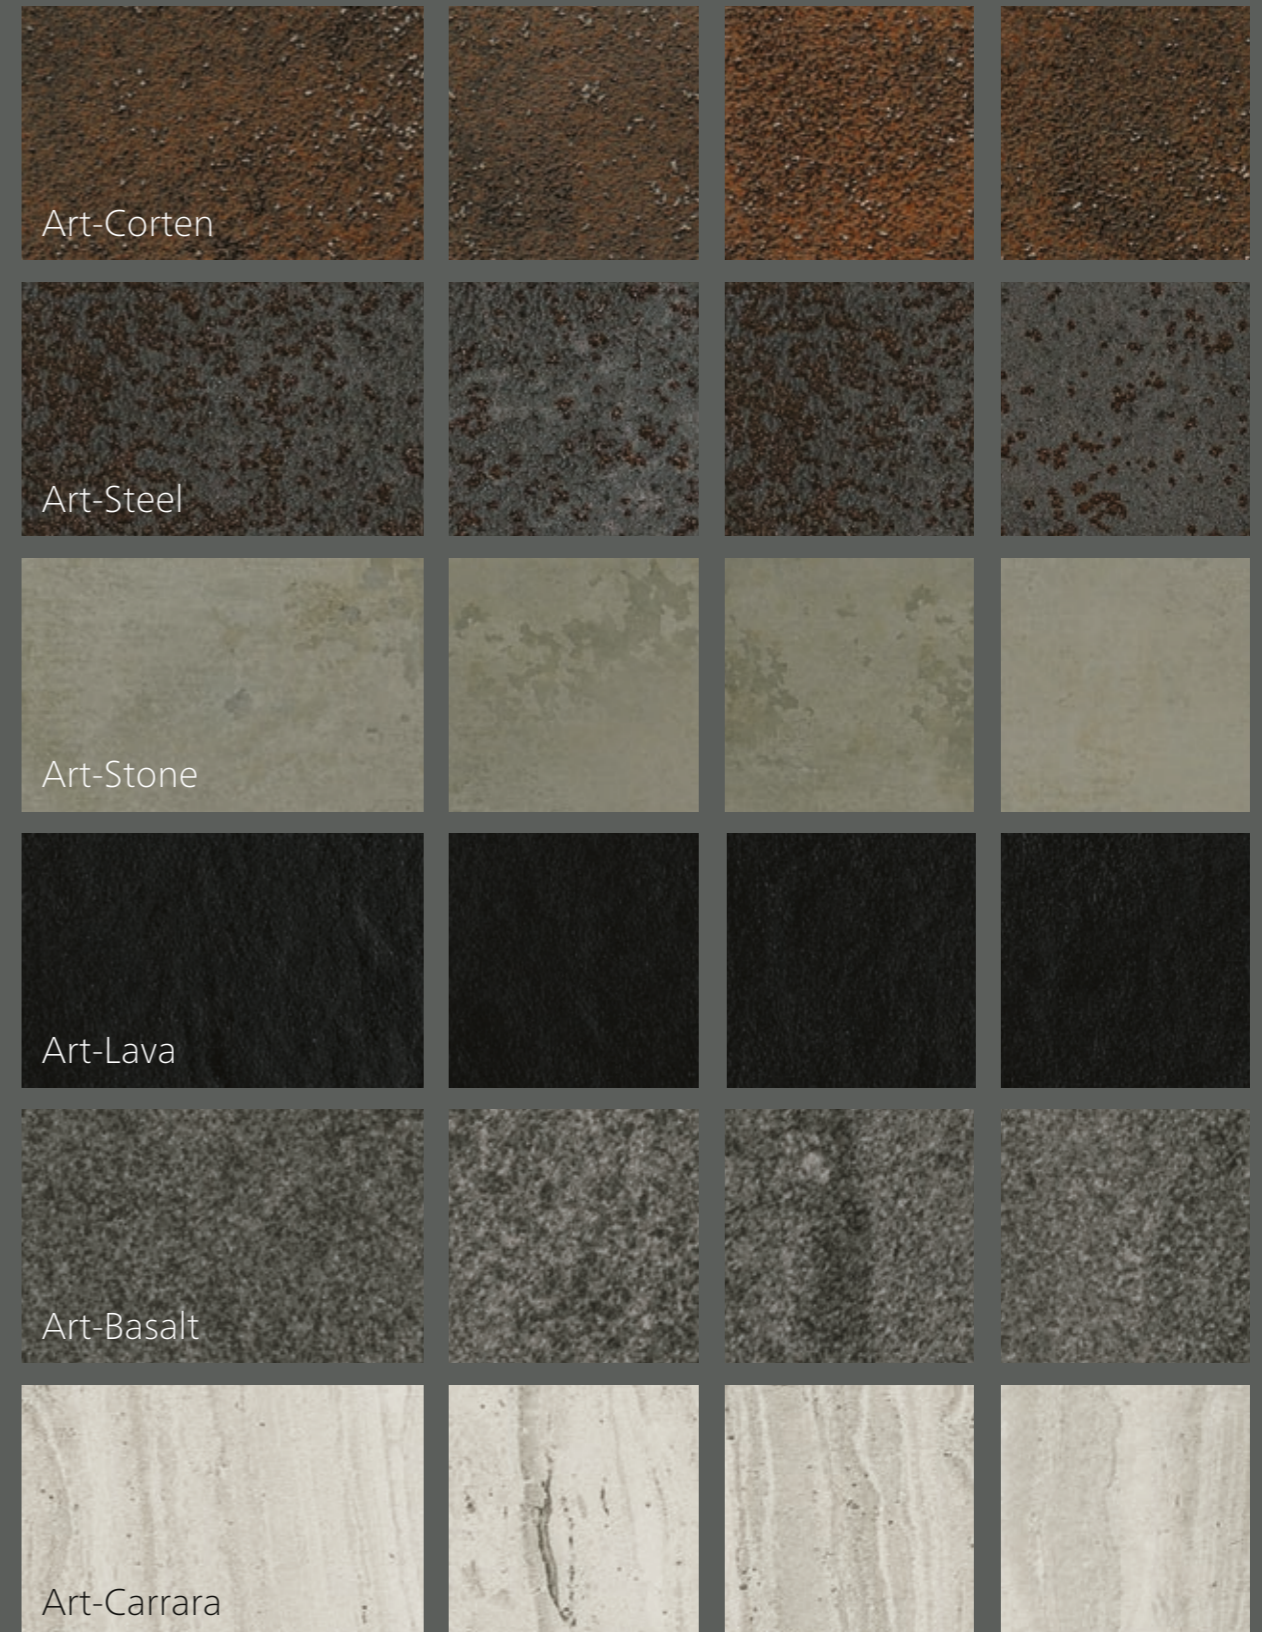

Keramik

Onze krasbestendige en onderhoudsvriendelijke keramische oppervlakten worden van natuurlijke grondstoffen gemaakt. Variaties in kleur, vorm en oppervlakte zijn daarom onvermijdelijk en onderstrepen het natuurlijke karakter. Afhankelijk van de oppervlakte en de lichtinval kunnen de verschillende kleurpigmenten variëren. Ieder deurpaneel is daardoor uniek.

*Alle hier afgebeelde modellen zijn in de zes beschikbare keramische oppervlakten en, afhankelijk van de modelvariant, met lisenen/ applicaties in edelstaallook (-43) of zwart staallook (-45) verkrijgbaar.